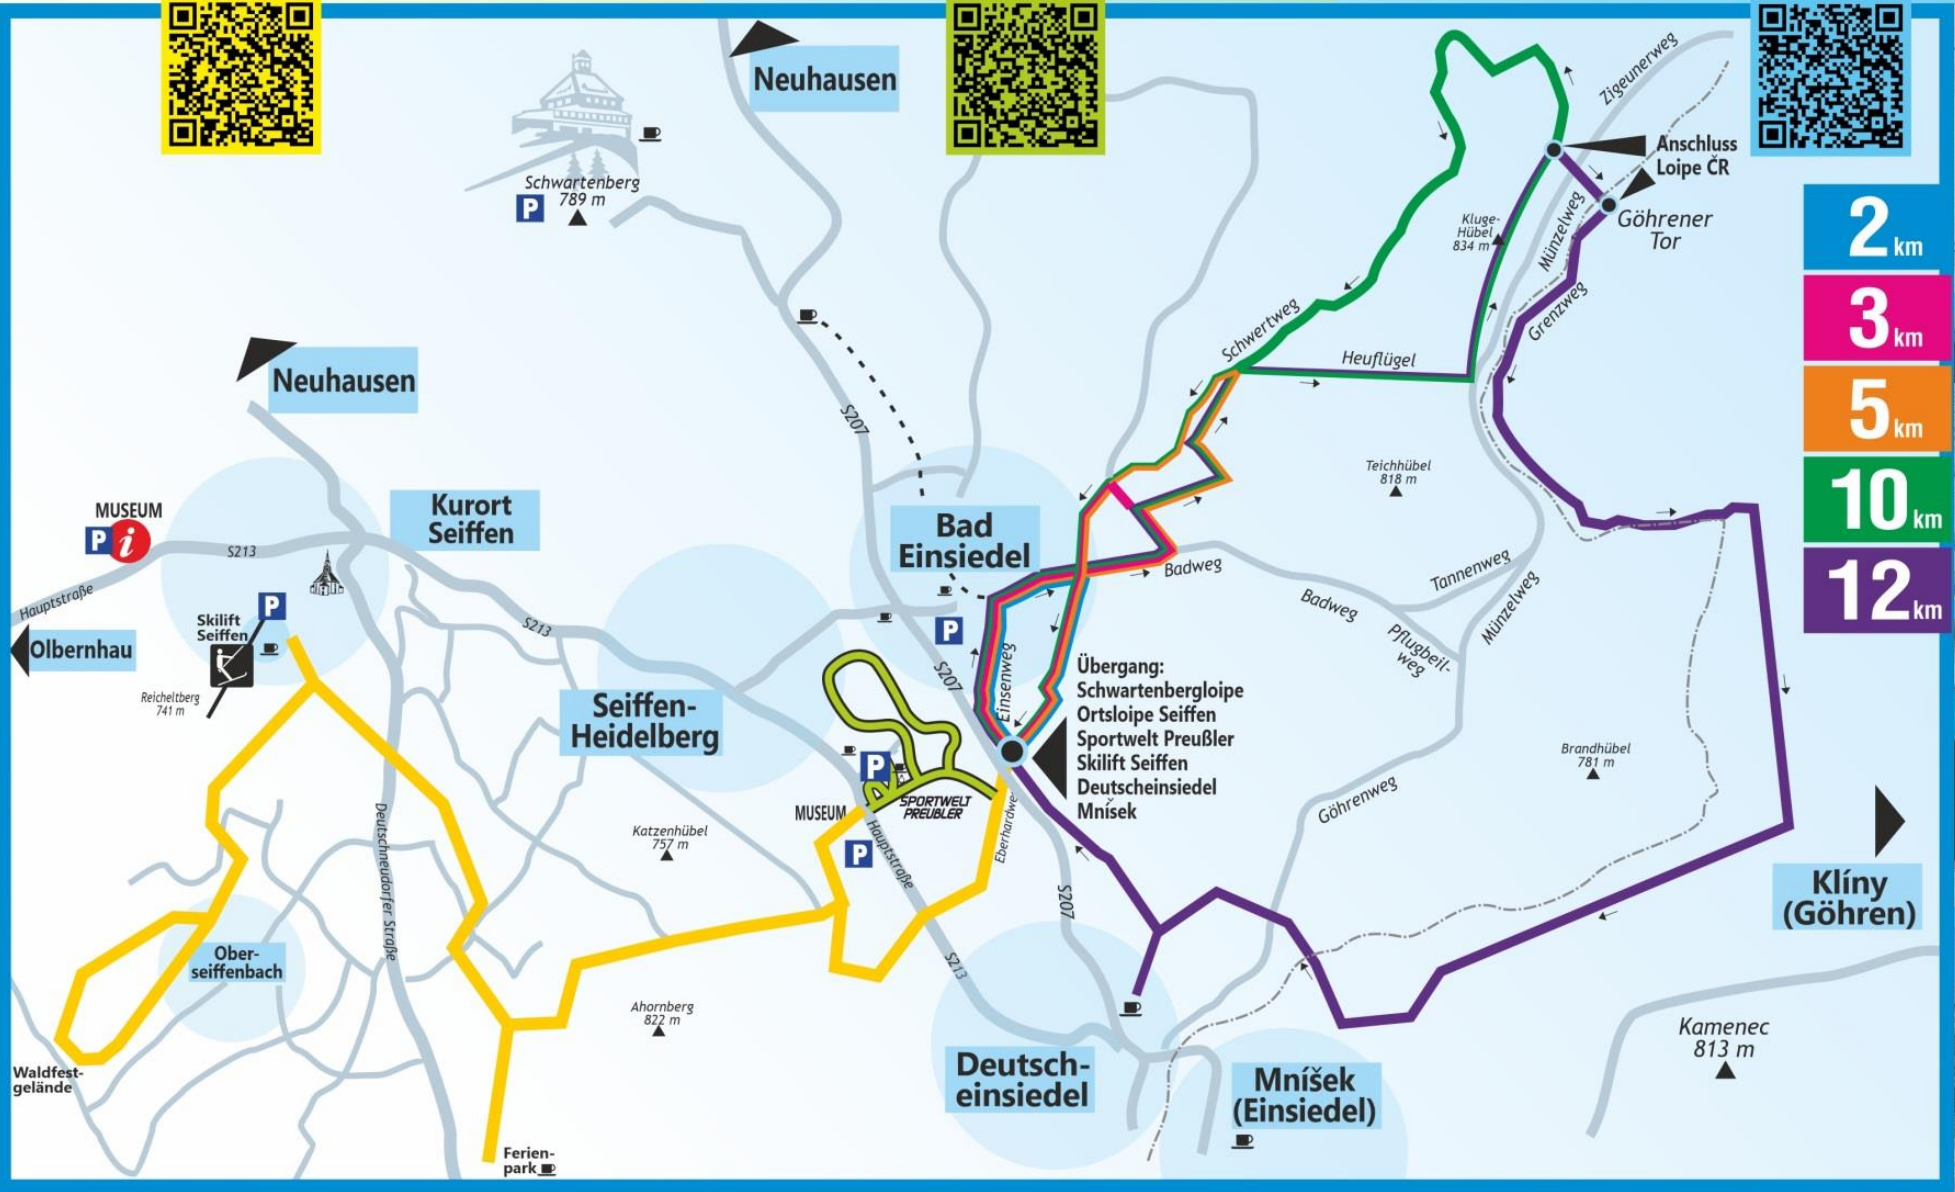

ORTSLOIPE SEIFFEN

SPORTWELT PREUBLER

SCHWARTENBERG-LOIPE

- 2 km
- 3 km
- 5 km
- 10 km
- 12 km